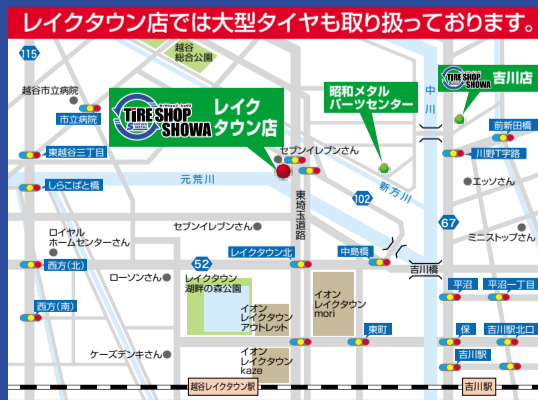

## タイヤショップショウワ

3店舗共通 ●定休日: 年末年始・不定期で休みがあります。  
●営業時間: AM9:00~PM7:00

**吉川店** 〒342-0005 埼玉県吉川市川藤247-1  
FAX 048-981-6947  
TEL 048-981-6946

**越谷店** 〒343-0031 埼玉県越谷市大里522  
FAX 048-970-0202  
TEL 048-970-0505